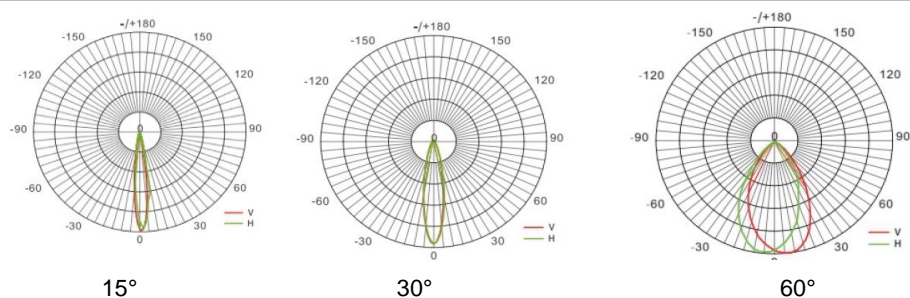

▼ Photometric curve