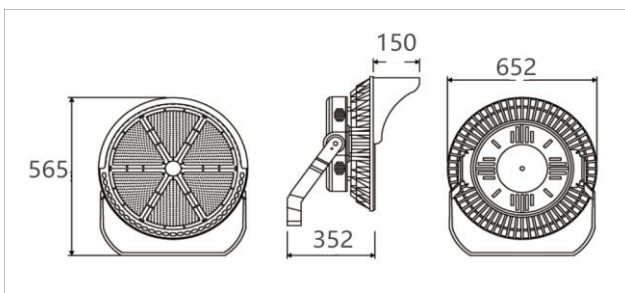

SL-03C-750W