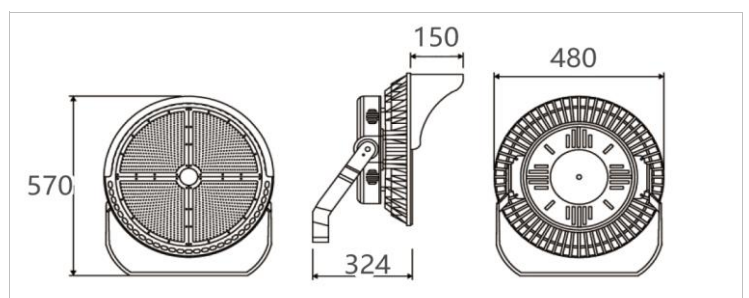

SL-03B-500W and SL-03B-600W