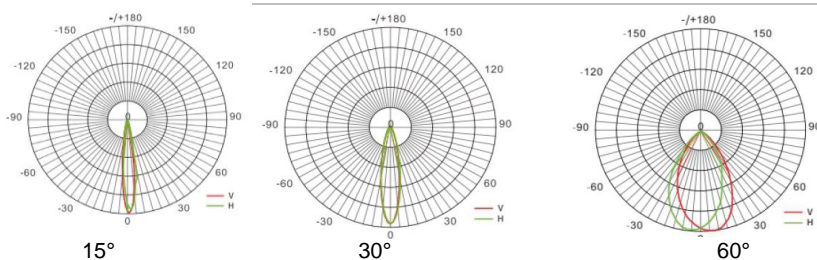

▼ Photometric curve