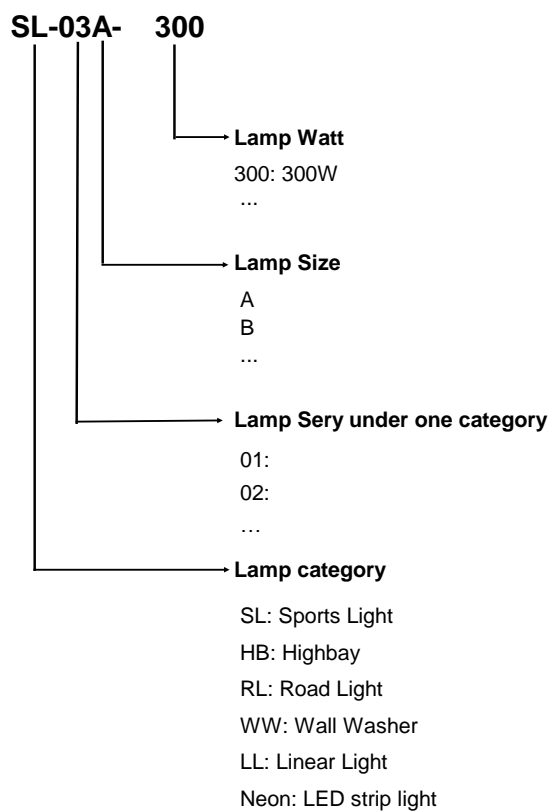

▼ Naming scheme