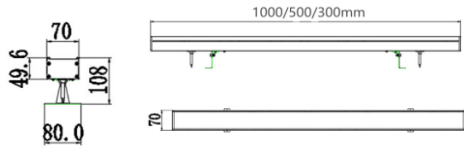

▼ Technical Data (full sery)

Model	SIZE (mm)	POWER (W/M)	CRI	CCT (K)	LUMINOUS (LM)	B.angle	VOLT	Control	Remark
WW-03A-120 1000mm	W70*H108mm	120 W	/	chromatic (RGB or RGBW)	4680 LM	15°20°30°45°60°25x45°	DC24V	DMX	/
WW-03A-120 500mm	W70*H108mm	60 W	/	chromatic (RGB or RGBW)	2340 LM	15°20°30°45°60°25x45°	DC24V	DMX	/
WW-03A-120 300mm	W70*H108mm	40 W	/	chromatic (RGB or RGBW)	1560 LM	15°20°30°45°60°25x45°	DC24V	DMX	/
WW-03A-80 1000mm	W70*H108mm	80 W	/	chromatic (RGB or RGBW)	3120 LM	15°20°30°45°60°25x45°	DC24V	DMX	/
WW-03A-40 500mm	W70*H108mm	40 W	/	chromatic (RGB or RGBW)	1560 LM	15°20°30°45°60°25x45°	DC24V	DMX	/
WW-03A-120 300mm	W70*H108mm	25 W	/	chromatic (RGB or RGBW)	975 LM	15°20°30°45°60°25x45°	DC24V	DMX	/

1. I+Notes:
1. Finish: Gray, and customized RAL available.
  2. Notes: Mono (2700K,3000K,3500K,4000K,4500K,5000K) , Tunable White (2700K~5000K), Chromatic (RGB, RGBW)
  3. This lamp with 80-120W/M for Dim.