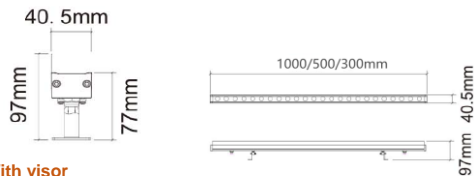

With visor

▼ Application

- ✦ **Infrastructure:** Airport ,Railway Station ,Bridge , Municipal building ,Tunnel
- ✦ **Urban:** Administrative Building , Commercial Building , Hotel , Mall
- ✦ **Cultural and Entertainment:** Pavilion , Plaza ,Village ,Amusement park ,Monuments ,Cathedral ,Heritage site

▼ "Non-dim/dim" and "Mono/Tunable white/chromatic" is available, Pls confirm before ordering.

ON/OFF 0-10V DALI DMX TRIAC

▼ Technical Data (full sery)

Model	SIZE (mm)	POWER (W/M)	CRI	CCT (K)	LUMINOUS (LM)	B.angle	VOLT	Control	Remark
WW-02A-48 1000mm	W40.5*H77mm	48 W	>80	Mono(2700-6000K) R/G/B/A	1872 LM	20°,30°,40°,60°,20x40° °,18x50°	DC24V	DMX	36°1.5 Visor optional
WW-02A-24 500mm	W40.5*H77mm	24 W	>80	Mono(2700-6000K) R/G/B/A	936 LM	20°,30°,40°,60°,20x40° °,18x50°	DC24V	DMX	18°1.5 Visor optional
WW-02A-16 300mm	W40.5*H77mm	16 W	>80	Mono(2700-6000K) R/G/B/A	624 LM	20°,30°,40°,60°,20x40° °,18x50°	DC24V	DMX	9°1.5 Visor optional
WW-02A-36 1000mm	W40.5*H77mm	36 W	>80	Mono(2700-6000K) R/G/B/A	2448 LM	20°,30°,40°,60°,20x40° °,18x50°	DC24V	ON/OFF	36°1, Visor optional
WW-02A-18 500mm	W40.5*H77mm	18 W	>80	Mono(2700-6000K) R/G/B/A	1224 LM	20°,30°,40°,60°,20x40° °,18x50°	DC24V	ON/OFF	18°1, Visor optional
WW-02A-12 300mm	W40.5*H77mm	12 W	>80	Mono(2700-6000K) R/G/B/A	816 LM	20°,30°,40°,60°,20x40° °,18x50°	DC24V	ON/OFF	12°1, Visor optional
WW-02A-24 1000mm	W40.5*H77mm	24 W	>80	Mono(2700-6000K) R/G/B/A	1632 LM	20°,30°,40°,60°,20x40° °,18x50°	DC24V	ON/OFF	24°1, Visor optional
WW-02A-12 500mm	W40.5*H77mm	12 W	>80	Mono(2700-6000K) R/G/B/A	816 LM	20°,30°,40°,60°,20x40° °,18x50°	DC24V	ON/OFF	12°1, Visor optional
WW-02A-8 300mm	W40.5*H77mm	8 W	>80	Mono(2700-6000K) R/G/B/A	544 LM	20°,30°,40°,60°,20x40° °,18x50°	DC24V	ON/OFF	3°1, Visor optional
WW-02A-48 1000mm	W40.5*H77mm	48 W	/	chromatic (RGB or RGBW)	1872 LM	15°20°30°45°60°25x45°	DC24V	DMX	48°1, Visor optional
WW-02A-24 500mm	W40.5*H77mm	24 W	/	chromatic (RGB or RGBW)	936 LM	15°20°30°45°60°25x45°	DC24V	DMX	24°1, Visor optional
WW-02A-16 300mm	W40.5*H77mm	16 W	/	chromatic (RGB or RGBW)	624 LM	15°20°30°45°60°25x45°	DC24V	DMX	16°1, Visor optional
WW-02A-36 1000mm	W40.5*H77mm	36 W	/	chromatic (RGB or RGBW)	1404 LM	15°20°30°45°60°25x45°	DC24V	DMX	36°1, Visor optional
WW-02A-18 500mm	W40.5*H77mm	18 W	/	chromatic (RGB or RGBW)	702 LM	15°20°30°45°60°25x45°	DC24V	DMX	18°1, Visor optional
WW-02A-12 300mm	W40.5*H77mm	12 W	/	chromatic (RGB or RGBW)	468 LM	15°20°30°45°60°25x45°	DC24V	DMX	12°1, Visor optional