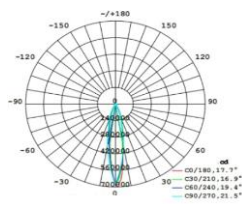

## ▼ Technical Data (full sery)

Model	SIZE (mm)	POWER (W/M)	CRI	CCT (K)	LUMINOUS (LM/W)	B.angle	VOLT	Control	N.G	Remark
FL-12A-216	L415xW325xH210mm	216 W	> 80	3000K-5700K	<b>120 LM/W</b>	3/5/15/45/10x30°	AC85-265V	ON/OFF	/	Standard 1m cable
FL-12A-280	L415xW325xH210mm	280 W	/	Chromatic (RGB)	<b>45 LM/W</b>	3/5/15/45/10x30°	AC85-265V	DMX512	/	Standard 1m cable
FL-12A-324	L415xW325xH210mm	324 W	/	Chromatic (RGBW)	<b>45 LM/W</b>	3/5/15/45/10x30°	AC85-265V	DMX512	/	Standard 1m cable
FL-12B-120	L285xW325xH210mm	120 W	> 80	3000K-5700K	<b>120 LM/W</b>	3/5/15/45/10x30°	AC85-265V	ON/OFF	/	Standard 1m cable
FL-12B-180	L285xW325xH210mm	180 W	/	Chromatic (RGB)	<b>45 LM/W</b>	3/5/15/45/10x30°	AC85-265V	DMX512	/	Standard 1m cable
FL-12B-216	L285xW325xH210mm	216 W	/	Chromatic (RGBW)	<b>45 LM/W</b>	3/5/15/45/10x30°	AC85-265V	DMX512	/	Standard 1m cable

## ▼ Photometric curve

15°

20°

30°

40°

60°