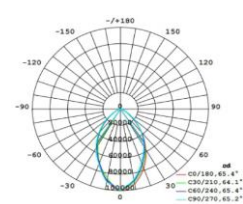

## ▼ Technical Data (full sery)

Model	SIZE (mm)	POWER (W/M)	CRI	CCT (K)	LUMINOUS (LM/W)	B.angle	VOLT	Control	N.G	Remark
FL-12A-216	L415xW325xH210mm	216 W	> 80	3000K-5700K	<b>120 LM/W</b>	3/5/15/45/10x30°	AC85-265V	ON/OFF	/	Standard 1m cable
FL-12A-280	L415xW325xH210mm	280 W	/	Chromatic (RGB)	<b>45 LM/W</b>	3/5/15/45/10x30°	AC85-265V	DMX512	/	Standard 1m cable
FL-12A-324	L415xW325xH210mm	324 W	/	Chromatic (RGBW)	<b>45 LM/W</b>	3/5/15/45/10x30°	AC85-265V	DMX512	/	Standard 1m cable
FL-12B-120	L285xW325xH210mm	120 W	> 80	3000K-5700K	<b>120 LM/W</b>	3/5/15/45/10x30°	AC85-265V	ON/OFF	/	Standard 1m cable
FL-12B-180	L285xW325xH210mm	180 W	/	Chromatic (RGB)	<b>45 LM/W</b>	3/5/15/45/10x30°	AC85-265V	DMX512	/	Standard 1m cable
FL-12B-216	L285xW325xH210mm	216 W	/	Chromatic (RGBW)	<b>45 LM/W</b>	3/5/15/45/10x30°	AC85-265V	DMX512	/	Standard 1m cable

## ▼ Photometric curve

15°

20°

30°

40°

60°