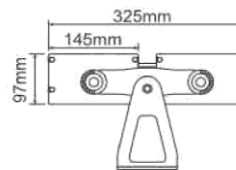

## ▼ Family Matrix ( Two sizes )

**FL-12A-216**

**FL-12A-120**

## ▼ Technical Data (full sery)

Model	SIZE (mm)	POWER (W/M)	CRI	CCT (K)	LUMINOUS (LM/W)	B.angle	VOLT	Control	N.G	Remark
FL-12A-216	L415xW325xH210mm	216 W	> 80	3000K-5700K	<b>120 LM/W</b>	3/5/15/45/10x30°	AC85-265V	ON/OFF	/	Standard 1m cable
FL-12A-280	L415xW325xH210mm	280 W	/	Chromatic (RGB)	<b>45 LM/W</b>	3/5/15/45/10x30°	AC85-265V	DMX512	/	Standard 1m cable
FL-12A-324	L415xW325xH210mm	324 W	/	Chromatic (RGBW)	<b>45 LM/W</b>	3/5/15/45/10x30°	AC85-265V	DMX512	/	Standard 1m cable
FL-12B-120	L285xW325xH210mm	120 W	> 80	3000K-5700K	<b>120 LM/W</b>	3/5/15/45/10x30°	AC85-265V	ON/OFF	/	Standard 1m cable
FL-12B-180	L285xW325xH210mm	180 W	/	Chromatic (RGB)	<b>45 LM/W</b>	3/5/15/45/10x30°	AC85-265V	DMX512	/	Standard 1m cable
FL-12B-216	L285xW325xH210mm	216 W	/	Chromatic (RGBW)	<b>45 LM/W</b>	3/5/15/45/10x30°	AC85-265V	DMX512	/	Standard 1m cable