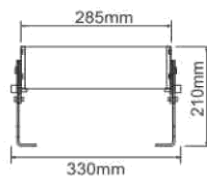

## ▼ Family Matrix ( Two sizes )

**FL-12A-216**

**FL-12A-120**

## ▼ Technical Data (full sery)

Model	SIZE (mm)	POWER (W/M)	CRI	CCT (K)	LUMINOUS (LM/W)	B.angle	VOLT	Control	N.G	Remark
FL-12A-216	L415xW325xH210mm	216 W	> 80	3000K-5700K	<b>120 LM/W</b>	3/5/15/45/10x30°	AC85-265V	ON/OFF	/	Standard 1m cable
FL-12A-280	L415xW325xH210mm	280 W	/	Chromatic (RGB)	<b>45 LM/W</b>	3/5/15/45/10x30°	AC85-265V	DMX512	/	Standard 1m cable
FL-12A-324	L415xW325xH210mm	324 W	/	Chromatic (RGBW)	<b>45 LM/W</b>	3/5/15/45/10x30°	AC85-265V	DMX512	/	Standard 1m cable
FL-12B-120	L285xW325xH210mm	120 W	> 80	3000K-5700K	<b>120 LM/W</b>	3/5/15/45/10x30°	AC85-265V	ON/OFF	/	Standard 1m cable
FL-12B-180	L285xW325xH210mm	180 W	/	Chromatic (RGB)	<b>45 LM/W</b>	3/5/15/45/10x30°	AC85-265V	DMX512	/	Standard 1m cable
FL-12B-216	L285xW325xH210mm	216 W	/	Chromatic (RGBW)	<b>45 LM/W</b>	3/5/15/45/10x30°	AC85-265V	DMX512	/	Standard 1m cable