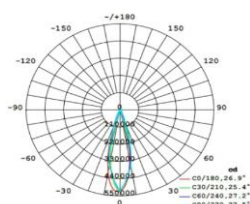

## ▼ Technical Data (full sery)

Model	SIZE (mm)	POWER (W/M)	CRI	CCT (K)	LUMINOUS (LM/W)	B.angle	VOLT	Control	N.G	Remark
FL-12A-216	L415xW325xH210mm	216 W	> 80	3000K-5700K	<b>120 LM/W</b>	3/5/15/45/10x30°	AC85-265V	ON/OFF	/	Standard 1m cable
FL-12A-280	L415xW325xH210mm	280 W	/	Chromatic (RGB)	<b>45 LM/W</b>	3/5/15/45/10x30°	AC85-265V	DMX512	/	Standard 1m cable
FL-12A-324	L415xW325xH210mm	324 W	/	Chromatic (RGBW)	<b>45 LM/W</b>	3/5/15/45/10x30°	AC85-265V	DMX512	/	Standard 1m cable
FL-12B-120	L285xW325xH210mm	120 W	> 80	3000K-5700K	<b>120 LM/W</b>	3/5/15/45/10x30°	AC85-265V	ON/OFF	/	Standard 1m cable
FL-12B-180	L285xW325xH210mm	180 W	/	Chromatic (RGB)	<b>45 LM/W</b>	3/5/15/45/10x30°	AC85-265V	DMX512	/	Standard 1m cable
FL-12B-216	L285xW325xH210mm	216 W	/	Chromatic (RGBW)	<b>45 LM/W</b>	3/5/15/45/10x30°	AC85-265V	DMX512	/	Standard 1m cable

## ▼ Photometric curve

15°

20°

30°

40°

60°