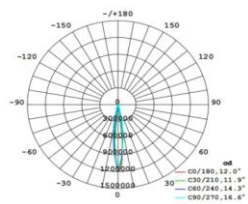

## ▼ Technical Data (full sery)

Model	SIZE (mm)	POWER (W/M)	CRI	CCT (K)	LUMINOUS (LM/W)	B.angle	VOLT	Control	N.G	Remark
FL-12A-216	L415xW325xH210mm	216 W	> 80	3000K-5700K	<b>120 LM/W</b>	3/5/15/45/10x30°	AC85-265V	ON/OFF	/	Standard 1m cable
FL-12A-280	L415xW325xH210mm	280 W	/	Chromatic (RGB)	<b>45 LM/W</b>	3/5/15/45/10x30°	AC85-265V	DMX512	/	Standard 1m cable
FL-12A-324	L415xW325xH210mm	324 W	/	Chromatic (RGBW)	<b>45 LM/W</b>	3/5/15/45/10x30°	AC85-265V	DMX512	/	Standard 1m cable
FL-12B-120	L285xW325xH210mm	120 W	> 80	3000K-5700K	<b>120 LM/W</b>	3/5/15/45/10x30°	AC85-265V	ON/OFF	/	Standard 1m cable
FL-12B-180	L285xW325xH210mm	180 W	/	Chromatic (RGB)	<b>45 LM/W</b>	3/5/15/45/10x30°	AC85-265V	DMX512	/	Standard 1m cable
FL-12B-216	L285xW325xH210mm	216 W	/	Chromatic (RGBW)	<b>45 LM/W</b>	3/5/15/45/10x30°	AC85-265V	DMX512	/	Standard 1m cable

## ▼ Photometric curve

15°

20°

30°

40°

60°