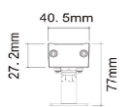

Size

Standard size