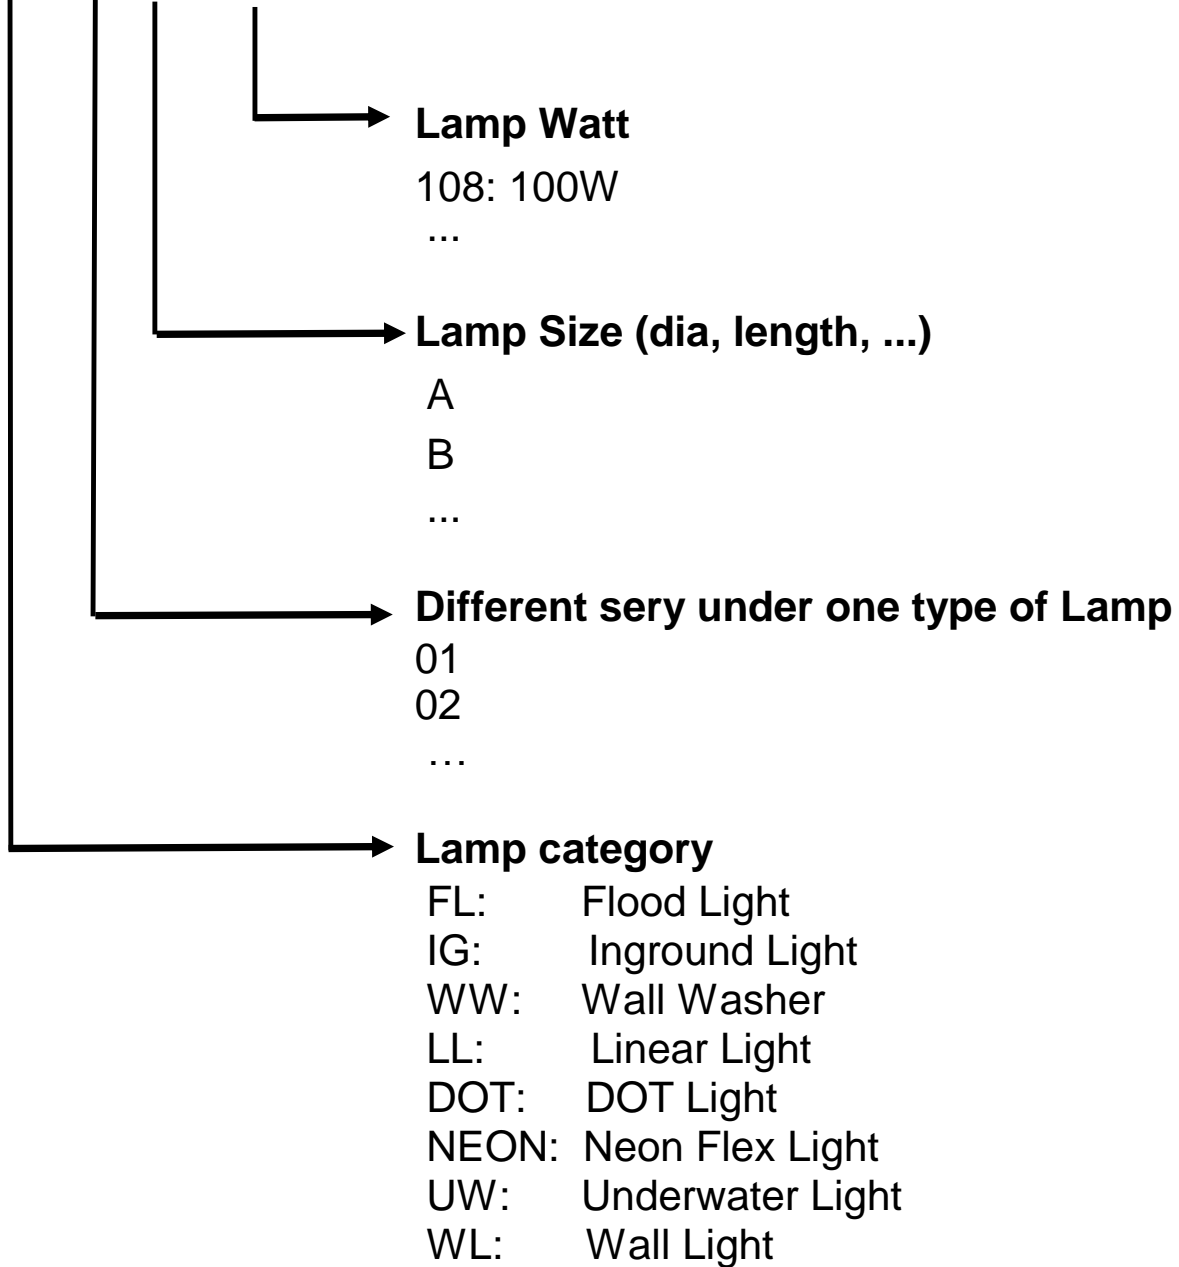

WIN-03A

▼ Naming scheme

SL-06A- 108

Luminix Flood Light

Watt available

- 12W 15W 18W 21W
- 24W 30W 36W 42W
- 48W 56W 60W 84W
- 72W 104W 144W

Color temperature

- Mono
Mono (2700K,3000K,3500K,4000K,4500K,5000K)
Tunable White (2700K-5000K),
- Tunable White
- RGB
- RGBW