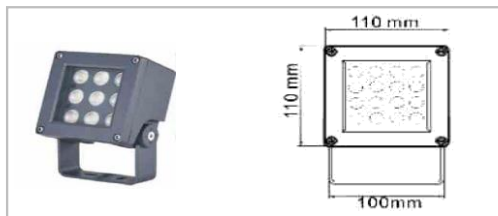

Lucentra Flood Light

Size

FL-10C-36

Visor

FL-10D-18

Visor

FL-10E-12

Visor