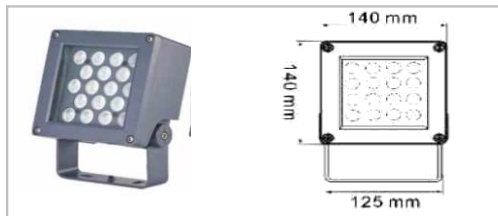

Lucentra Flood Light

Size

FL-10C-36

Visor

FL-10D-18

Visor

FL-10E-12

Visor