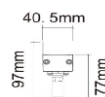

with anti-glare visor